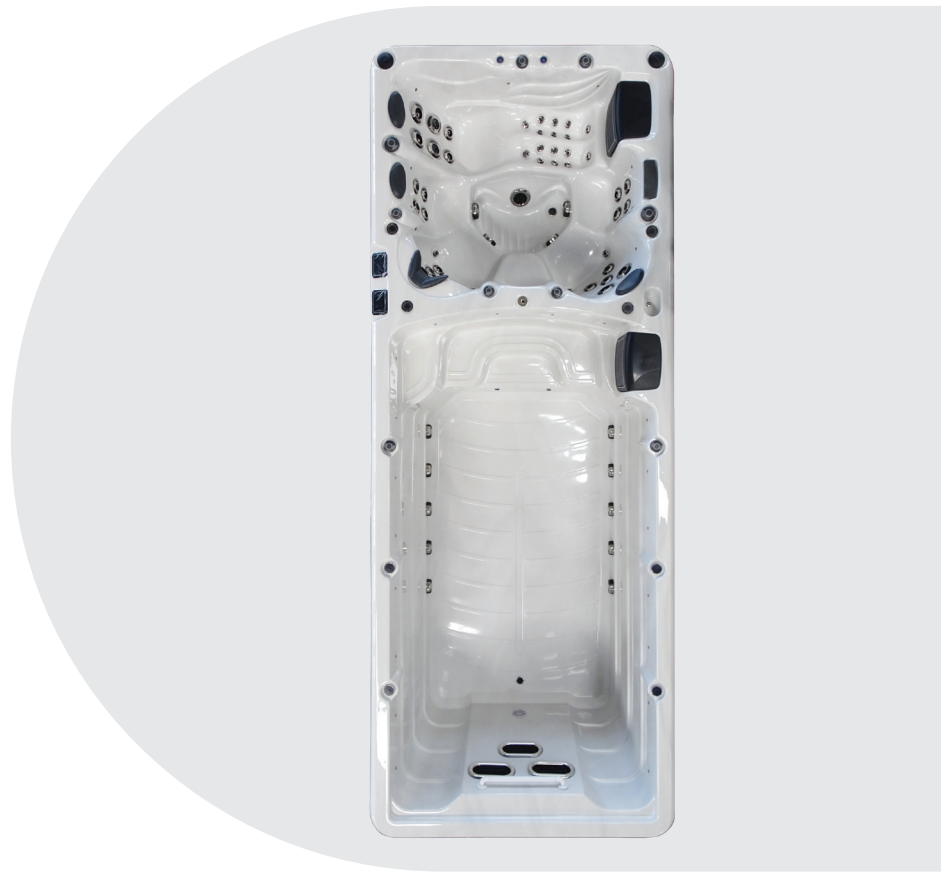

Swim Spa Range Helios

NOMBRE DE JETS

53 Total Jets

1 x 7.5 inch Jets

8 x 5 inch Jets

21 x 3.5 inch Jets

20 x 2 inch Jets

EQUIPEMENTS

Places	6
Dimensions	5900 x 2250 x 1500 mm
Disposition des sièges	4 Places Assises 1 Places Allongée
Eclairage LED	✓ Premium
Music	Bluetooth
Ozone	✓
Isolation	Platinum Premium Shield
Equipement électrique nécessaire	2 x 40 AMP
Chauffage	3kw
Pompes	2 x 2 HP
S Pompes	3 x 3 HP
Pompe de circulation	1 x 1 HP

CHOISISSEZ VOTRE COULEUR

COULEUR DE COQUE

Sterling Silver

COULEUR DU PANNEAU

Grey

FILTER REQUIRED

SS03 x 4